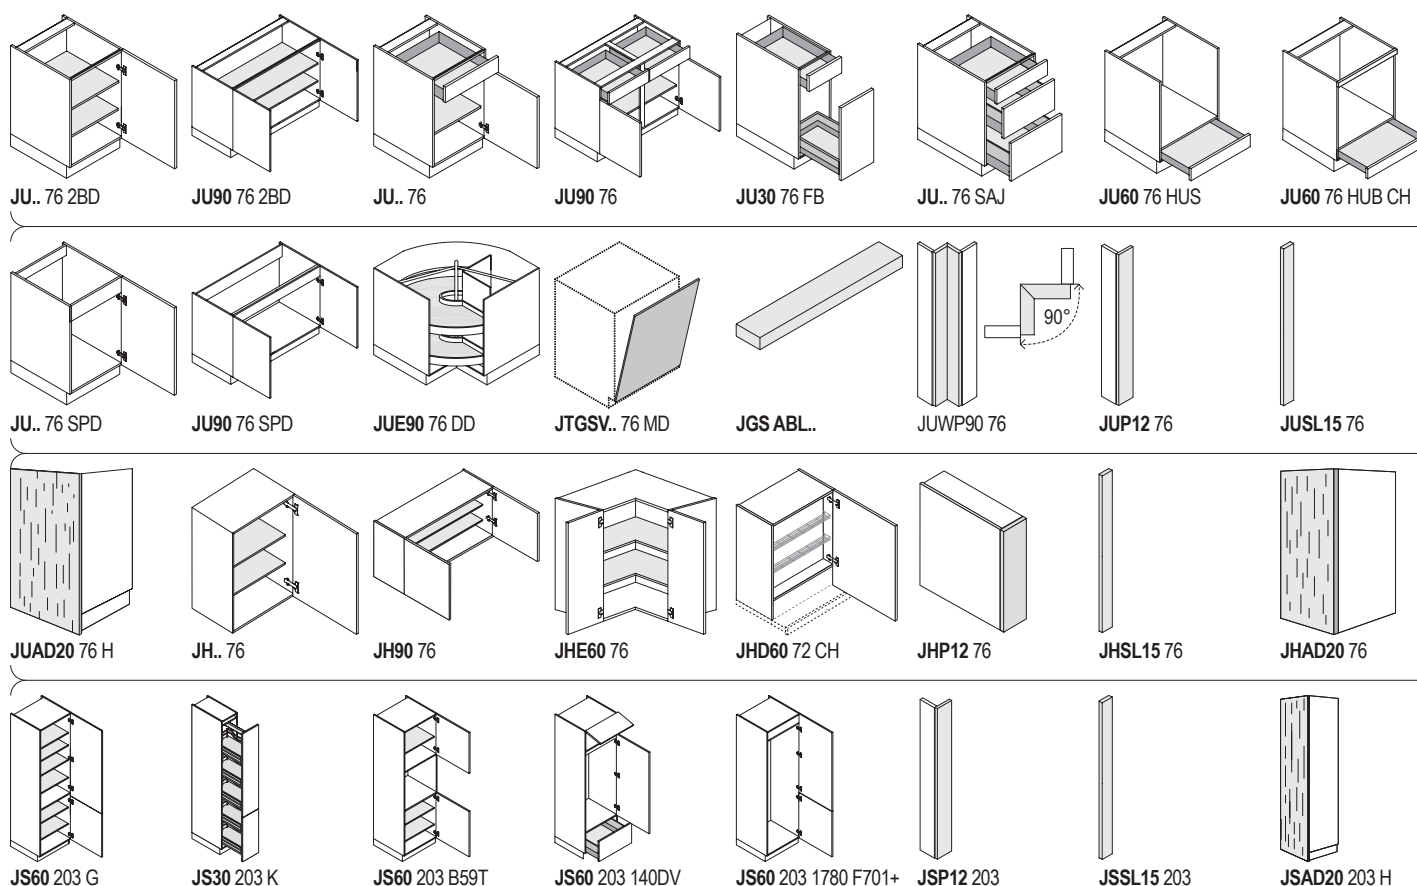

Firma, Stempel, Contactpersoon, Telefoonnummer en/of E-mailadres, Straat, Huisnummer, Land, Postcode, Plaats

■ Geldig vanaf besteldatum: 01.04.2024

■ Netto prijslijst 3% korting binnen 10 dagen / 14 dagen netto

■ Alle kasten voorradig in Löhne. De goederen zijn klaar voor afhaling op de 2e werkdag (vanaf 10.00 uur) na tijdige bestelling; Bestellingen moeten vóór 12.00 uur zijn ontvangen, zodat de commissie-gebaseerde samenstelling van alle onderdelen (handgrepen, plintpoten, afdekkappen, enz.) is gegarandeerd.

■ Levering op afspraak / overeenkomst met de eerstvolgende mogelijke tour; let op de minimale bestelwaarde € 1000 netto aankoop prijs; € 172 netto toeslag voor kleine hoeveelheden.

■ Frontkleur: Mila 10202 Premium wit

■ Korpuskleur: U1-142 Premium wit

■ zonder werkblad

■ Lade: INTIVO wit

■ Uittrekelement: INTIVO wit en boxsides aan de zijkant in helder glas

■ Vrij selecteerbare grepen, (1 greep per beweegbaar frontdeel), Greepuitvoering (Greepnummer aangeven a.u.b.):

⚠ Behalve grepen 598, 693, 793 en 798 zoals MGPB + MP-GL.

⚠ Front ongeboord.

■ Plintpaneel: Lengte 2500 of 4000 mm met zijplinten, Hoogte 150 mm, Kleur U1-142 Premium wit

■ Plintpoten (plinthoogte aangeven a.u.b.):

□ 75 mm □ 105 mm □ 125 mm □ 150 mm