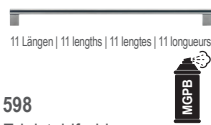

598
Edelstahlfarbig
Stainless steel coloured
Rvs-kleur
Couleur inox