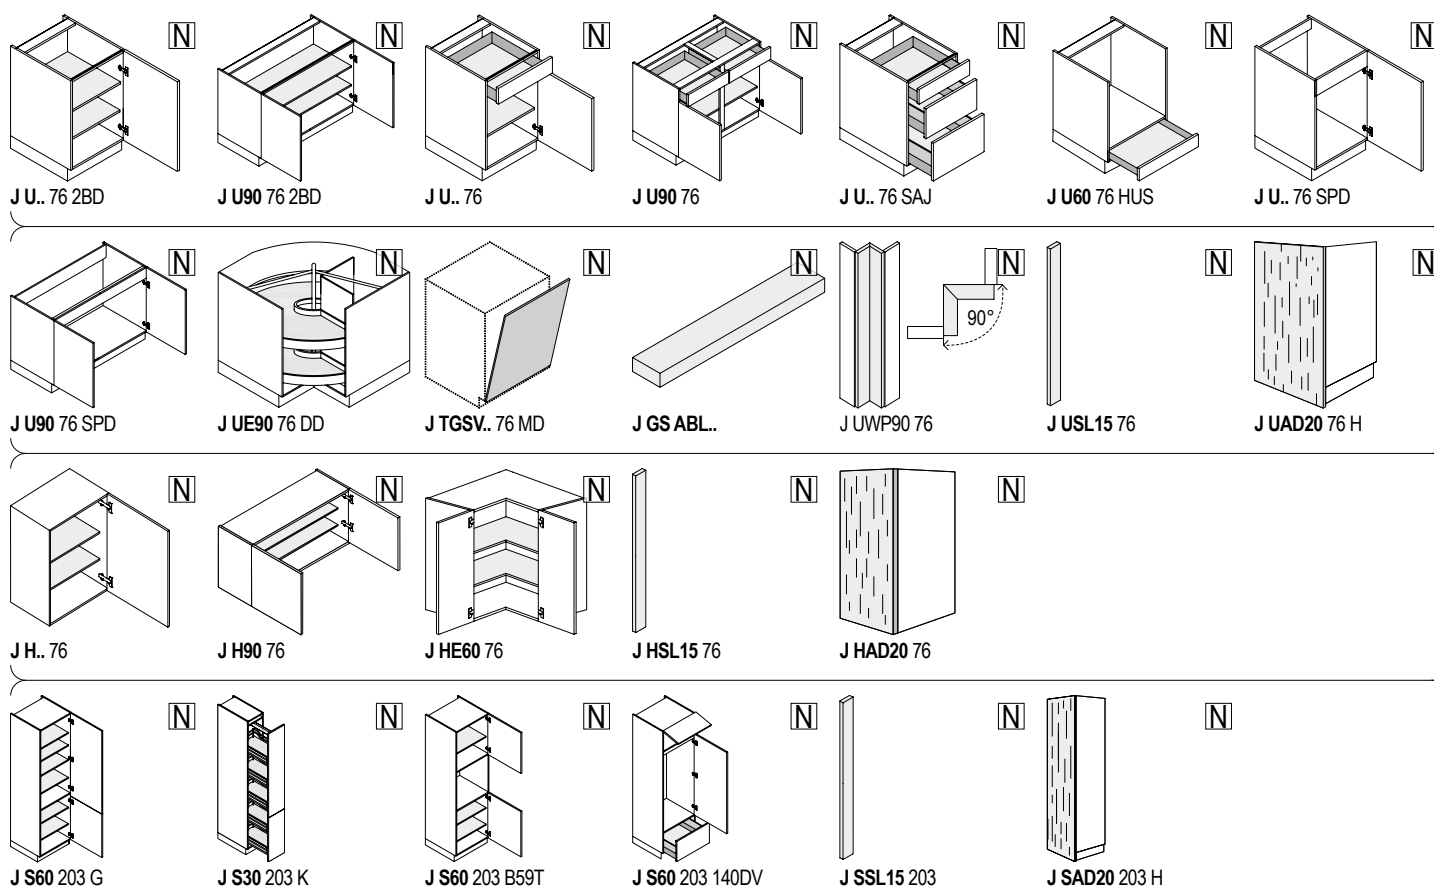

Firma, Stempel, Contactpersoon, Telefoonnummer en/of E-mailadres, Straat, Huisnummer, Land, Postcode, Plaats

■ Geldig vanaf besteldatum: 01.06.2020

■ Alle kasten voorradig in Löhne. De goederen zijn klaar voor afhandeling op de 2e werkdag (vanaf 10.00 uur) na tijdige bestelling; Bestellingen moeten vóór 12.00 uur zijn ontvangen, zodat de commissie-gebaseerde samenstelling van alle onderdelen (handgrepen, plintpoten, afdekkappen, enz.) is gegarandeerd.

■ Levering op afspraak / overeenkomst met de eerstvolgende mogelijke tour; let op de minimale bestelwaarde € 1000 netto aankoop prijs; € 100 netto toeslag voor kleine hoeveelheden.

- Frontkleur: Mila 10002 Premium wit
- Korpuskleur: U1-042 Premium wit
- zonder werkblad
- Schubkasten: INTIVO weiß

- Lade: INTIVO wit
- Uittrekelement: INTIVO wit en boxsides aan de zijkant in helder glas

- Vrij selecteerbare grepen, (1 greep per beweegbaar frontdeel), Greepuitvoering (Greepnummer aangeven a.u.b.):

⚠ Behalve grepen 598, 693, 793 en 798 zoals MGPB.

⚠ Front ongeboord.

Plintpaneel: Lengte 2500 of 4000 mm met zijplinten, Hoogte 150 mm, Kleur U1-042 Premium wit

- Plintpoten (plinthoogte aangeven a.u.b.):
  - ☐ 75 mm
  - ☐ 105 mm
  - ☐ 125 mm
  - ☐ 150 mm