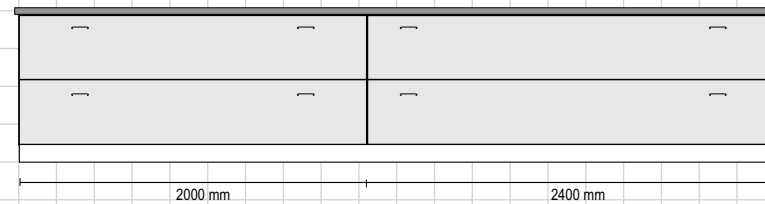

Meine Küche. Made in Germany.

BREITEN UND HÖHEN / KURZÜBERSICHT

◀ Schrankbreiten

◀ Schrankbreiten

FINN	K1, K2, K3
MILA	K1, K2, K3
GALA	K1, K2, K3
PULS	K1, K2, K3
VIDA	K1, K2, K3
SOLO	K1, K2, K3
VADA	K1, K2, K3
RANI	K1, K3
RICA	K1, K2, K3
PORT A - F	K1, K2, K3
TESS	K1, K2, K3
YORK	K1, K2, K3
ETON	K1, K2
META	K1, K3
RAJA	K1, K2, K3
RINO	K1, K2
ENZO	K1, K2
ZENA	K1
CARA	K1