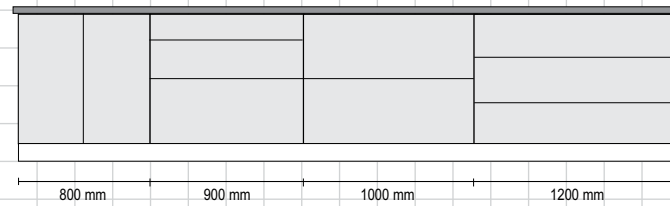

Meine Küche. Made in Germany.

BREITEN UND HÖHEN / KURZÜBERSICHT

◀ Schrankbreiten

◀ Schrankbreiten

FINN	K1, K2, K3
MILA	K1, K2, K3
GALA	K1, K2, K3
PULS	K1, K2, K3
VIDA	K1, K2, K3
SOLO	K1, K2, K3
VADA	K1, K2, K3
RANI	K1, K3
RICA	K1, K2, K3
PORT A - F	K1, K2, K3
TESS	K1, K2, K3
YORK	K1, K2, K3
ETON	K1, K2
META	K1, K3
RAJA	K1, K2, K3
RINO	K1, K2
ENZO	K1, K2
ZENA	K1
CARA	K1