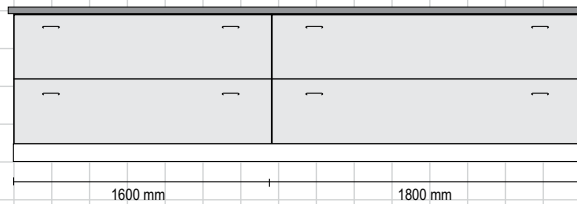

Meine Küche. Made in Germany.

BREITEN UND HÖHEN / KURZÜBERSICHT

◀ Schrankbreiten

◀ Schrankbreiten

FINN	K1, K2, K3
MILA	K1, K2, K3
GALA	K1, K2, K3
PULS	K1, K2, K3
VIDA	K1, K2, K3
SOLO	K1, K2, K3
VADA	K1, K2, K3
RANI	K1, K3
RICA	K1, K2, K3
PORT A - F	K1, K2, K3
TESS	K1, K2, K3
YORK	K1, K2, K3
ETON	K1, K2
META	K1, K3
RAJA	K1, K2, K3
RINO	K1, K2
ENZO	K1, K2
ZENA	K1
CARA	K1