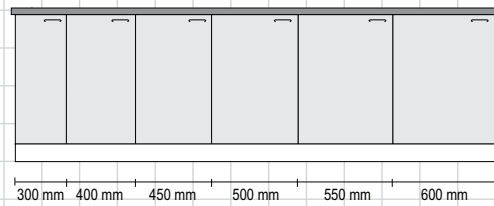

Meine Küche. Made in Germany.

BREITEN UND HÖHEN / KURZÜBERSICHT

◀ Schrankbreiten

◀ Schrankbreiten

FINN	K1, K2, K3
MILA	K1, K2, K3
GALA	K1, K2, K3
PULS	K1, K2, K3
VIDA	K1, K2, K3
SOLO	K1, K2, K3
VADA	K1, K2, K3
RANI	K1, K3
RICA	K1, K2, K3
PORT A - F	K1, K2, K3
TESS	K1, K2, K3
YORK	K1, K2, K3
ETON	K1, K2
META	K1, K3
RAJA	K1, K2, K3
RINO	K1, K2
ENZO	K1, K2
ZENA	K1
CARA	K1